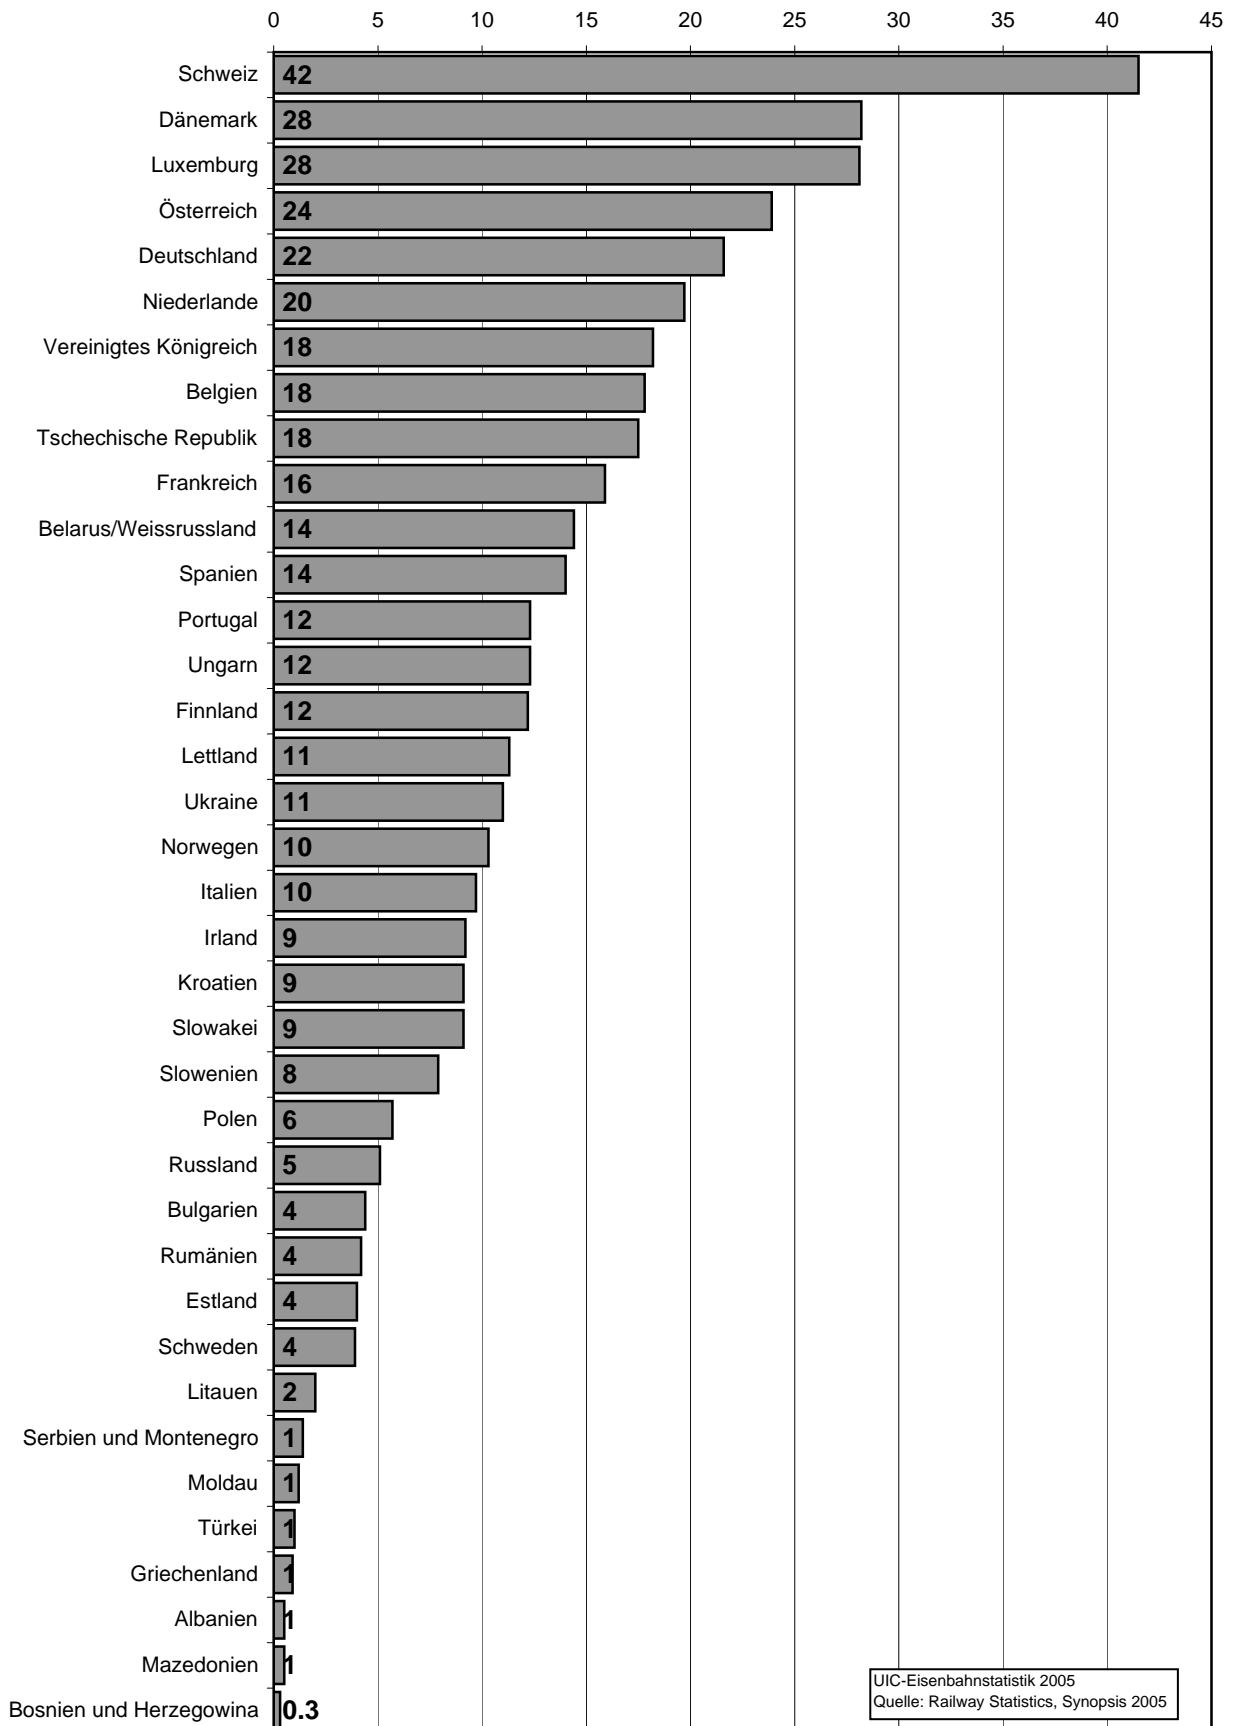

Mit der Bahn zurückgelegte Fahrten je Einwohner und Jahr 2005

UIC-Eisenbahnstatistik 2005
Quelle: Railway Statistics, Synopsis 2005